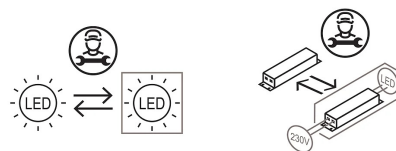

Certifications