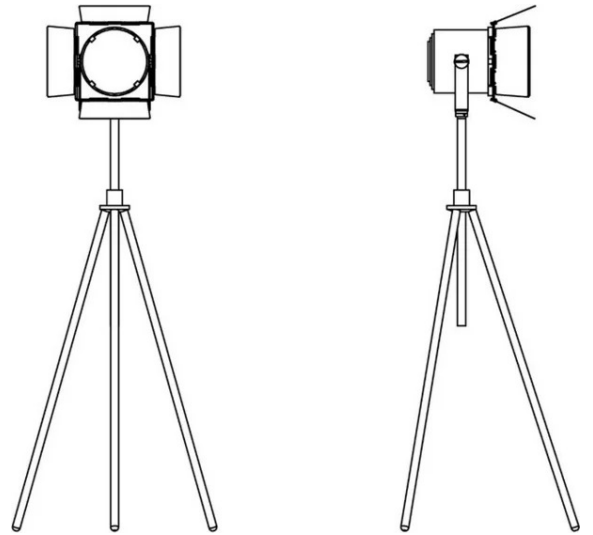

Faretto Spottò

Emiliana Martinelli

Studio Foa

Type d'appareil De sol
Utilisation Intérieur

couleurs disponibles

230V 29 W 3625 lm

lumière directe

Lampe sur pied sur trépied en métal réglable en hauteur. Structure et réflecteur à lumière directe/indirecte orientable, en aluminium peint. Luminaire fourni avec des ailettes de déflexion orientables. Source de lumière à LED. Fournie avec un driver.

Famille	Faretto Spottò
Type	De sol
Utilisation	Intérieur

Dimensions

Hauteur	170/240 cm
Profondità	27/43 cm
Diamètre	24 cm
Longueur du câble d'alimentation	250 cm
Poids	12.1 Kg

Matériaux

Structure	aluminium	Elementi	aluminium
-----------	-----------	----------	-----------